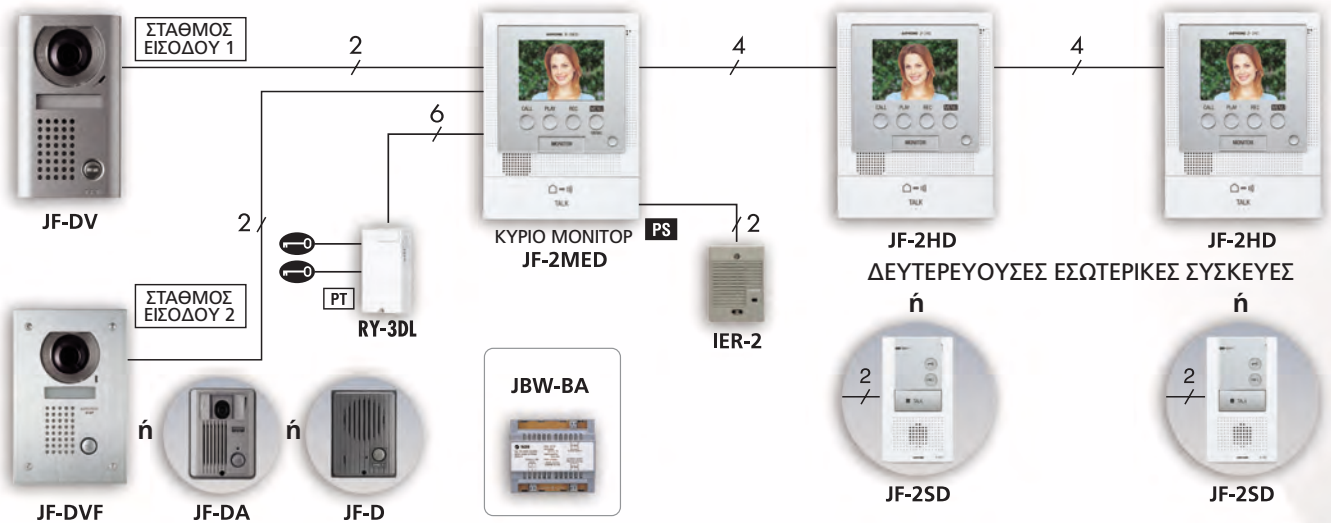

### Έξοδος video σήματος NTSC για σύνδεση σε οθόνη Η/Υ, τηλεόραση ή ανεξάρτητο μόνιτορ

Σας επιτρέπει να έχετε εικόνα και ήχο των εισόδων σας στην οθόνη του υπολογιστή σας, την τηλεόρασή σας ή σε κάποιο ανεξάρτητο μόνιτορ.

### Εξωτερικός ανιχνευτής (πυρκαγιάς, κίνησης κλπ)

Συνδέοντας έναν εξωτερικό ανιχνευτή (πυρκαγιάς, κίνησης κλπ.) έχετε ηχητική ειδοποίηση στα μόνιτορ ή/και τα θυροτηλέφωνα κάθε φορά που ο ανιχνευτής ενεργοποιείται.

## Σταθμοί εισόδου

## Εσωτερικές συσκευές