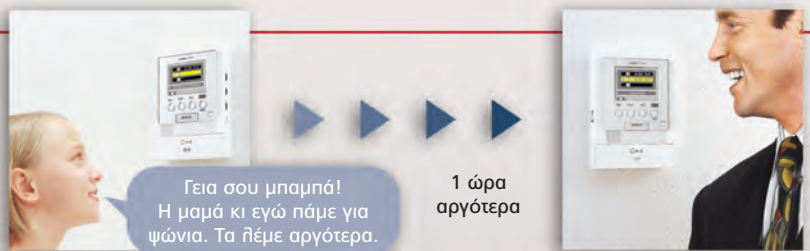

Ενδοεπικοινωνία μεταξύ όλων των εσωτερικών συσκευών

Έχετε τη δυνατότητα να επικοινωνείτε με τα διαφορετικά επίπεδα/δωμάτια στα οποία βρίσκονται εγκατεστημένες οι εσωτερικές συσκευές του συστήματος (all-call ενδοεπικοινωνία)

Ενσωματωμένη μνήμη για καταγραφή των επισκεπτών

Η λειτουργία καταγραφής των επισκεπτών γίνεται:

- είτε αυτόματα μετά από κλήση και ενεργοποιείται ακόμα και όταν λείπετε,
- είτε χειροκίνητα, όποτε εσείς θελήσετε να καταγράψετε εικόνες από την είσοδο.

Μπορούν να καταγραφούν μέχρι 50 εικόνες.

Ηχογραφημένα μηνύματα απάντησης και υπενθύμισης

• Χρησιμοποιήστε τη λειτουργία Voice Memo για να αφήσετε μήνυμα σε κάποιο μέλος της οικογένειάς σας ή κάποια υπενθύμιση για εσάς. Μπορείτε να ηχογραφήσετε έως 3 **μηνύματα υπενθύμισης** προς τις εσωτερικές συσκευές.

• Όταν δεν μπορείτε ή δεν θέλετε να χρησιμοποιήσετε την φωνή σας για να απαντήσετε σε κάποιο επισκέπτη, χρησιμοποιείστε την λειτουργία ηχογραφημένου μηνύματος απάντησης προς τον σταθμό εισόδου. Μπορείτε να ηχογραφήσετε έως 2 **μηνύματα απάντησης** προς τους σταθμούς εισόδου

Έξοδος video σήματος NTSC για σύνδεση σε οθόνη Η/Υ, τηλεόραση ή ανεξάρτητο μόνιτορ

Σας επιτρέπει να έχετε εικόνα και ήχο των εισόδων σας στην οθόνη του υπολογιστή σας, την τηλεόρασή σας ή σε κάποιο ανεξάρτητο μόνιτορ.

Εξωτερικός διακόπτης ομιλίας

Μπορείτε να συνδέσετε έναν κοινό εξωτερικό διακόπτη ή ακόμα και ποδοδιακόπτη για τον χειρισμό της ομιλίας (press-to-talk).

Εξωτερικός ανιχνευτής (πυρκαγιάς, κίνησης κλπ)

Συνδέοντας έναν εξωτερικό ανιχνευτή (πυρκαγιάς, κίνησης κλπ.) έχετε ηχητική ειδοποίηση στα μόνιτορ ή/και τα θυροτηλέφωνα κάθε φορά που ο ανιχνευτής ενεργοποιείται.