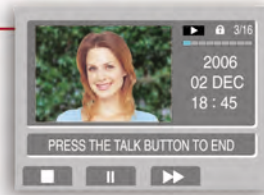

Ενδοεπικοινωνία μεταξύ όλων των εσωτερικών συσκευών

Έχετε τη δυνατότητα να επικοινωνείτε με τα διαφορετικά επίπεδα/δωμάτια στα οποία βρίσκονται εγκατεστημένες οι εσωτερικές συσκευές του συστήματος (all-call ενδοεπικοινωνία)

Ενσωματωμένη μνήμη για καταγραφή των επισκεπτών

Η λειτουργία καταγραφής των επισκεπτών γίνεται:

- είτε αυτόματα μετά από κλήση και ενεργοποιείται ακόμα και όταν λείπετε,
- είτε χειροκίνητα, όποτε εσείς θελήσετε να καταγράψετε εικόνες από την είσοδο.

Μπορούν να καταγραφούν μέχρι 50 εικόνες.